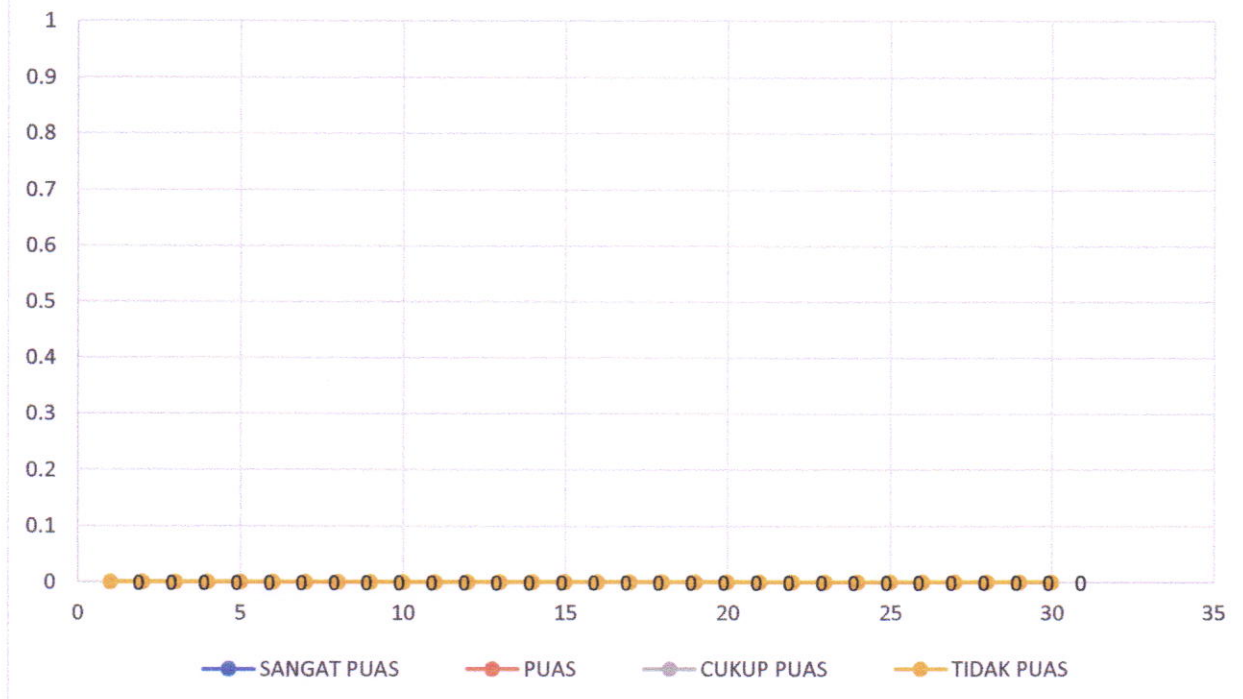

PENGADILAN TINGGI PALANGKA RAYA

JL. RTA MILONO NO. 9 TELP. 3221853 – 3221854 FAX. 3221854
Website : <http://www.pt-palangkaraya.go.id>, e-mail : pt_palangkaraya@yahoo.co.id
PALANGKA RAYA – KALIMANTAN TENGAH

LAPORAN SURVEI HARIAN KESEKRETARIATAN BULAN JULI TAHUN 2021

No.	Hari	Tanggal	FREKUENSI							
			SANGAT PUAS	%	PUAS	%	CUKUP PUAS	%	TIDAK PUAS	%
1	Kamis	1 Juli 2021	0	0%	0	0%	0	0%	0	0%
2	Jumat	2 Juli 2021	0	0%	0	0%	0	0%	0	0%
3	Sabtu	3 Juli 2021	0	0%	0	0%	0	0%	0	0%
4	Minggu	4 Juli 2021	0	0%	0	0%	0	0%	0	0%
5	Senin	5 Juli 2021	0	0%	0	0%	0	0%	0	0%
6	Selasa	6 Juli 2021	0	0%	0	0%	0	0%	0	0%
7	Rabu	7 Juli 2021	0	0%	0	0%	0	0%	0	0%
8	Kamis	8 Juli 2021	0	0%	0	0%	0	0%	0	0%
9	Jumat	9 Juli 2021	0	0%	0	0%	0	0%	0	0%
10	Sabtu	10 Juli 2021	0	0%	0	0%	0	0%	0	0%
11	Minggu	11 Juli 2021	0	0%	0	0%	0	0%	0	0%
12	Senin	12 Juli 2021	0	0%	0	0%	0	0%	0	0%
13	Selasa	13 Juli 2021	0	0%	0	0%	0	0%	0	0%
14	Rabu	14 Juli 2021	0	0%	0	0%	0	0%	0	0%
15	Kamis	15 Juli 2021	0	0%	0	0%	0	0%	0	0%
16	Jumat	16 Juli 2021	0	0%	0	0%	0	0%	0	0%
17	Sabtu	17 Juli 2021	0	0%	0	0%	0	0%	0	0%
18	Minggu	18 Juli 2021	0	0%	0	0%	0	0%	0	0%
19	Senin	19 Juli 2021	0	0%	0	0%	0	0%	0	0%
20	Selasa	20 Juli 2021	0	0%	0	0%	0	0%	0	0%
21	Rabu	21 Juli 2021	0	0%	0	0%	0	0%	0	0%
22	Kamis	22 Juli 2021	0	0%	0	0%	0	0%	0	0%
23	Jumat	23 Juli 2021	0	0%	0	0%	0	0%	0	0%
24	Sabtu	24 Juli 2021	0	0%	0	0%	0	0%	0	0%
25	Minggu	25 Juli 2021	0	0%	0	0%	0	0%	0	0%
26	Senin	26 Juli 2021	0	0%	0	0%	0	0%	0	0%
27	Selasa	27 Juli 2021	0	0%	0	0%	0	0%	0	0%
28	Rabu	28 Juli 2021	0	0%	0	0%	0	0%	0	0%
29	Kamis	29 Juli 2021	0	0%	0	0%	0	0%	0	0%
30	Jumat	30 Juli 2021	0	0%	0	0%	0	0%	0	0%
31	Sabtu	31 Juli 2021	0	0%	0	0%	0	0%	0	0%
JUMLAH			0		0		0		0	

SURVEI HARIAN KESEKRETARIATAN

Panmud Hukum,

HARLY M. SIMANJUNTAK, SH.
NIP. 19761001 200112 1 002

Petugas Survei,

KRISTA, SH.
NIP. 19850614200604 2 001

Mengetahui:

Panitera Pengadilan Tinggi Palangka Raya,

SULAIMAN, SH., MH.
NIP. 19600322 198203 1 004